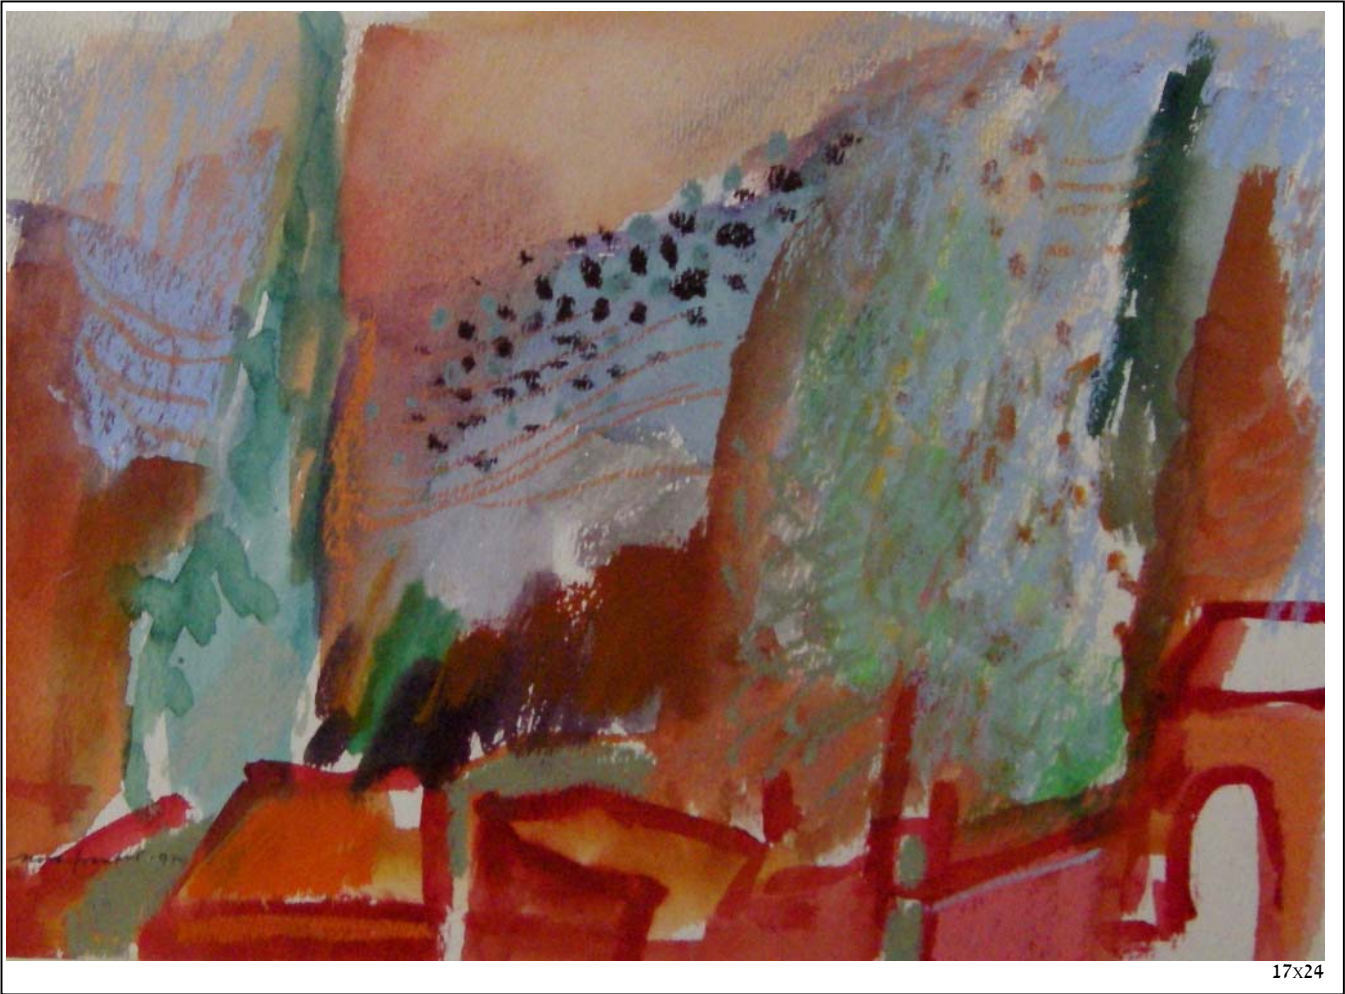

50x53

50x53

35x50

35x50

35x50

35x50

17x24

מיתבר 1965

שטיח "nein"

שטיח מגו "shield"

שטיח סלילי חוטים

שטיח פסים

שטיח טלגם "Talgm"

שטיח פרנק רובנפלד

שטיח- אריגה לבנה White weaving אוסף בנק לאומי 1978.

שטיח מחווה לשילה היקס 20X15.5 ס"מ 1975.